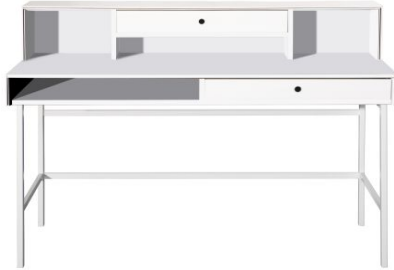

Highboard: B 120/H 90/T 35 cm

2 Türen, offene Nische
2 portes, niche ouverte

weiss matt lackiert blanc laqué mat	Nr. / no		Nr. / no		Nr. / no		Nr. / no	
	skysb08.32.32	1540,-	skysb08.32.ral	1850,-	skysb08.32.05	1590,-	skysb08.32.65	1590,-
RAL-Farben matt lackiert couleurs RAL laquées mates	skysb08.ral.32	1850,-	skysb08.ral.ral	1890,-	nicht erhältlich pas disponible		nicht erhältlich pas disponible	

Sideboard: B 180/H 75/T 45 cm

2 Türen, 3 Schubladen, offene Nische
2 portes, 3 tiroirs, niche ouverte

STARLINE

Wohnprogramm, montiert, grifflos, Nische
programme séjour, monté, sans poignées, niche

Sekretär : B 132/H 99 / T 55 cm
mit Aufsatz, 2 Schubladen, **Gestell weiss matt**
avec surmeuble, 2 tiroirs, **piètement blanches mat**