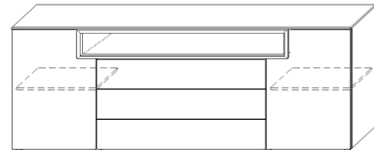

Sideboard: B 180/H 75/T 45 cm

2 Türen, 3 Schubladen, offene Nische
2 portes, 3 tiroirs, niche ouverte